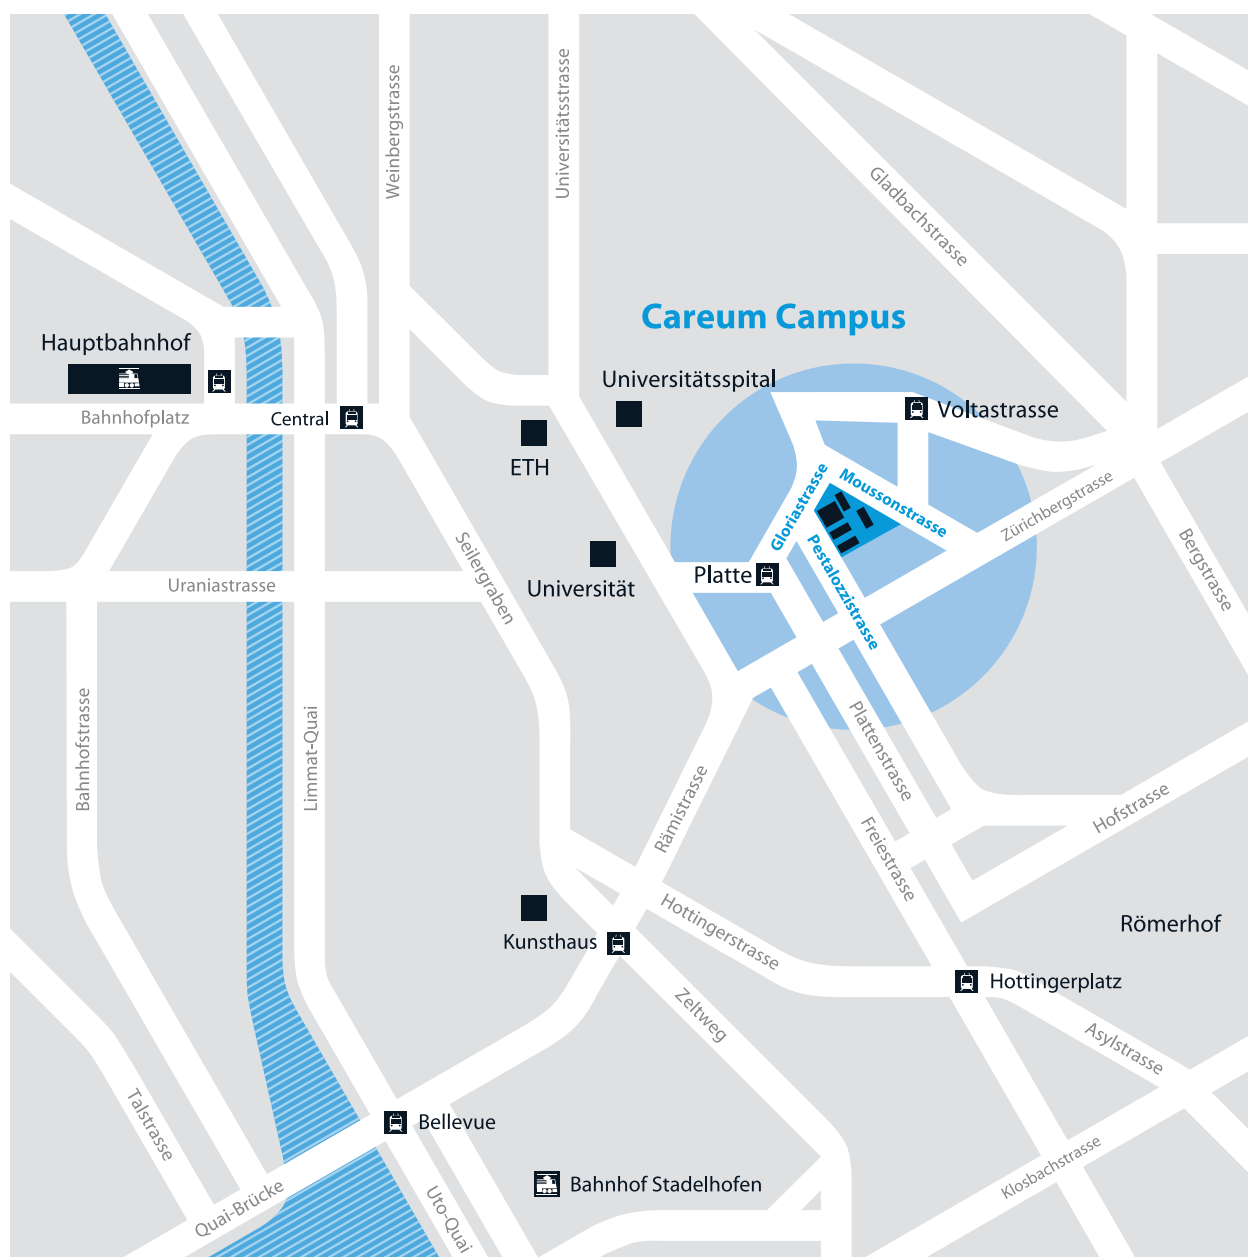

Careum – Anfahrt und Lageplan

Anfahrt

Tram 5 – Ab Bellevue, Richtung Kirche Fluntern bis zur Haltestelle «Platte»

Tram 6 – Ab Zürich Hauptbahnhof, Richtung Zoo bis zur Haltestelle «Platte»

Lageplan

Gloriastrasse 16 / Careum 1

- Careum Bildungszentrum
- Hauptbibliothek – Medizin Careum
- Cafeteria

Gloriastrasse 18 / Careum 2

- Careum Bildungszentrum (Empfang)
- Medizinische Fakultät, Skillslab, Universität Zürich
- Careum Bistro
- Seminarräume Kalaidos FH Gesundheit

Moussonstrasse 2

- Clinical Trials Center
- Zentrum Klinische Pflegewissenschaft (Z-KPW), UniversitätsSpital Zürich
- Direktion Forschung und Lehre, UniversitätsSpital Zürich

Moussonstrasse 2 (Eingang über Terrasse)

Pestalozzistrasse 5

- Kalaidos Fachhochschule Departement Gesundheit
- Studiendekanat Medizinische Fakultät, Universität Zürich

Pestalozzistrasse 7

- Careum Forschung
- Careum Parkhaus

Pestalozzistrasse 9