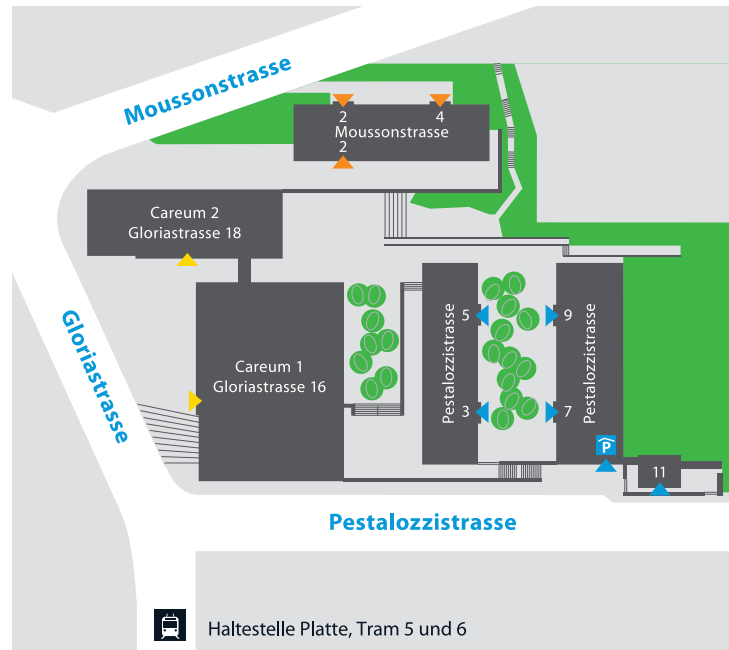

Careum – Anfahrt und Lageplan

Anfahrt

Tram 5 – Ab Bellevue, Richtung Kirche Fluntern bis zur Haltestelle «Platte»

Tram 6 – Ab Zürich Hauptbahnhof, Richtung Zoo bis zur Haltestelle «Platte»

Lageplan

Gloriastrasse 16 / Careum 1

- Careum Bildungszentrum
- Hauptbibliothek – Medizin Careum
- Cafeteria

Gloriastrasse 18 / Careum 2

- Careum Bildungszentrum (Empfang)
- Medizinische Fakultät, Skillslab, Universität Zürich
- Careum Bistro
- Seminarräume Kalaidos FH Gesundheit

Moussonstrasse 2

- Clinical Trials Center
- Zentrum Klinische Pflegewissenschaft (Z-KPW), UniversitätsSpital Zürich
- Direktion Forschung und Lehre, UniversitätsSpital Zürich

Moussonstrasse 2 (Eingang über Terrasse)

Pestalozzistrasse 5

- Kalaidos Fachhochschule Departement Gesundheit
- Studiendekanat Medizinische Fakultät, Universität Zürich

Pestalozzistrasse 7

- Careum Forschung
- Careum Parkhaus

Pestalozzistrasse 9