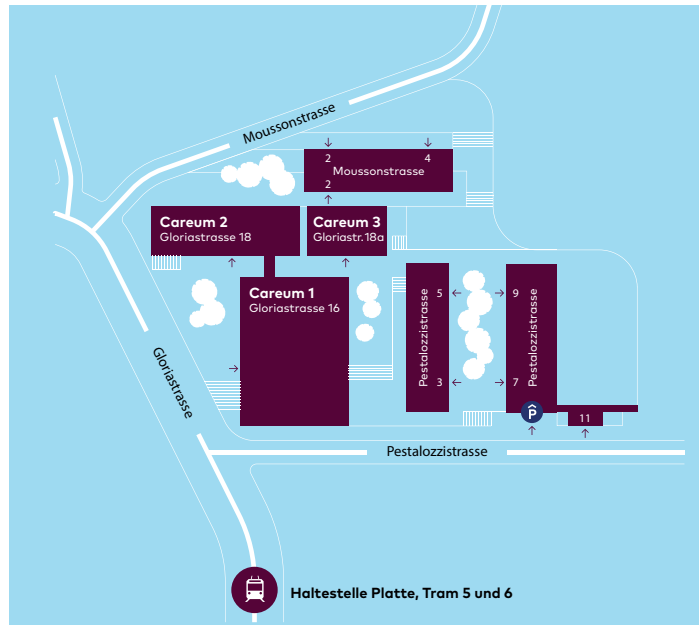

Anfahrt und Lageplan

Anfahrt

Tram 5 – Ab Bellevue, Richtung Kirche Fluntern bis zur Haltestelle «Platte»

Tram 6 – Ab Zürich Hauptbahnhof, Richtung Zoo bis zur Haltestelle «Platte»

Lageplan

Gloriastrasse 16 / Careum 1

- Careum Bildungszentrum
- Hauptbibliothek – Medizin Careum
- Cafeteria

Gloriastrasse 18 / Careum 2

- Careum Bildungszentrum
- Medizinische Fakultät, Skillslab, Universität Zürich
- Careum Bistro
- Seminarräume Careum Hochschule Gesundheit

Gloriastrasse 18a / Careum 3

- Careum Hochschule Gesundheit

Moussonstrasse 2

- Clinical Trials Center
- Zentrum Klinische Pflegewissenschaft (Z-KPW), UniversitätsSpital Zürich
- Direktion Forschung und Lehre, Universitätsspital Zürich

Moussonstrasse 2

(Eingang über Terrasse)

- Zentrum für Klinische Forschung, Universität Zürich

Moussonstrasse 4

- Careum Verlag
- Careum kaufm. Dienst, HR, Finanzen und Immobilienmanagement

Pestalozzistrasse 3