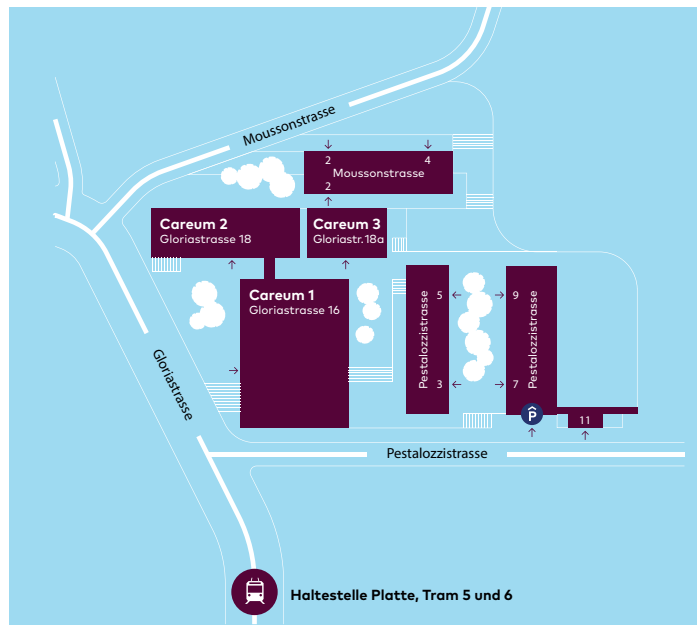

- Careum Bildungszentrum
- Hauptbibliothek – Medizin Careum
- Cafeteria

Gloriastrasse 18 / Careum 2

- Careum Bildungszentrum
- Medizinische Fakultät, Skillslab, Universität Zürich
- Careum Bistro

Gloriastrasse 18a / Careum 3

- Careum Hochschule Gesundheit
- Careum Gesundheitskompetenz

Moussonstrasse 2

- Zentrum Klinische Pflegewissenschaft (Z-KPW), Universitätsspital Zürich
- Direktion Forschung und Lehre, Universitätsspital Zürich

Moussonstrasse 2

(Eingang über Terrasse)

- Zentrum für Klinische Forschung, Universität Zürich
- Clinical Trials Center

Moussonstrasse 4

- Careum Verlag
- Careum HR, Finanzen und Immobilienmanagement

Pestalozzistrasse 3

- Careum Bildungsmanagement
- Dekanat Medizinische Fakultät, Universität Zürich

Pestalozzistrasse 5

- Studiendekanat Medizinische Fakultät, Universität Zürich

Pestalozzistrasse 7

-  Careum Parkhaus

Pestalozzistrasse 9